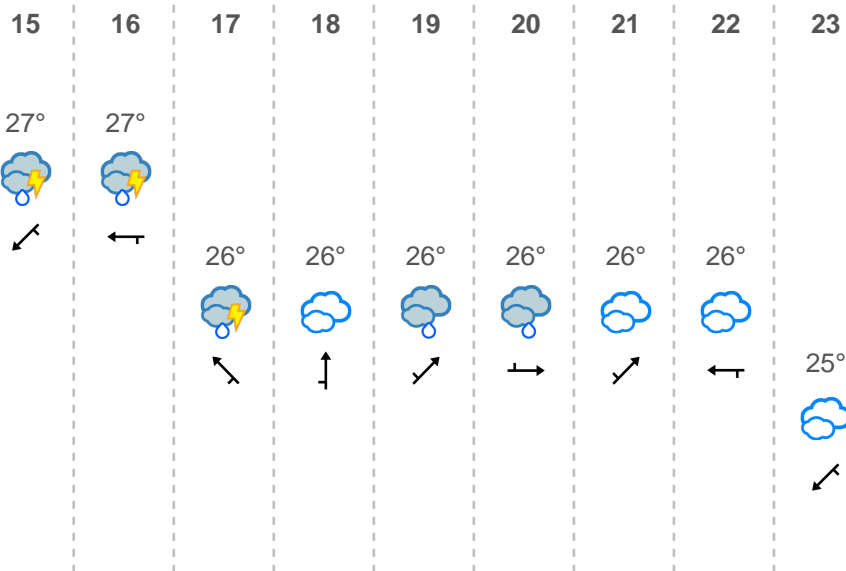

Eguraldia hemen Imelda

Ostirala 20 de Maiatza, 2022

	Gaur 20 Maiatza	Bihar 21 Maiatza	Igandea 22 Maiatza	Astelehena 23 Maiatza	Asteartea 24 Maiatza	Asteazkena 25 Maiatza	Osteguna 26 Maiatza
Ordua	↑ 29° ↓ 25°	↑ 28° ↓ 25°	↑ 29° ↓ 24°	↑ 28° ↓ 25°	↑ 28° ↓ 24°	↑ 29° ↓ 25°	↑ 27° ↓ 25°
08:00	--	26°	27°	27°	26°	26°	26°
14:00	29°	28°	29°	28°	28°	29°	27°
20:00	26°	26°	25°	26°	26°	26°	25°
Euria	11.2 mm	7.7 mm	9.3 mm	6.1 mm	0.5 mm	5 mm	16.5 mm
Haizea	↗ 4 km/h	↖ 7 km/h	↗ 8 km/h	↖ 8 km/h	↗ 8 km/h	↗ 8 km/h	↗ 9 km/h
↑	05:26	05:26	05:26	05:26	05:26	05:26	05:26
↓	17:55	17:55	17:56	17:56	17:56	17:56	17:56

Hora por hora en Imelda

Predicción para las próximas horas

Gaur:

Bihar: